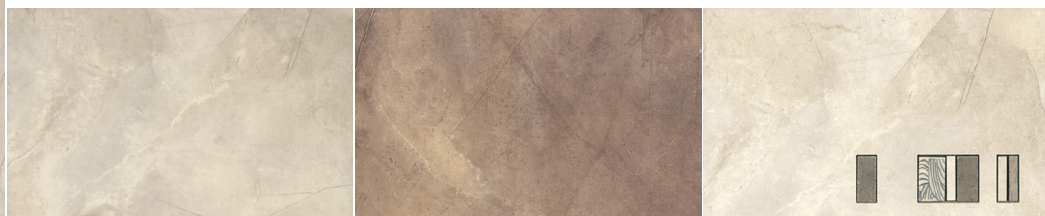

Rezidence Studentská

Karta bytu č.

6

4a / Obklady a dlažba - Koupelna varianta 1 - ALVIANO

Dlažba Ege Alviano
bianco 33x33 cm
mat ALV0133

Obklad Ege Alviano
bianco 25x40 cm
mat ALV01

Obklad Ege Alviano
noce 25x40 cm
mat ALV59

Dekor Ege Alviano
bianco 25x40 cm
mat ALV01DAN25

Listela Ege Alviano
bianco 5x25 cm
mat ALV01DAN5