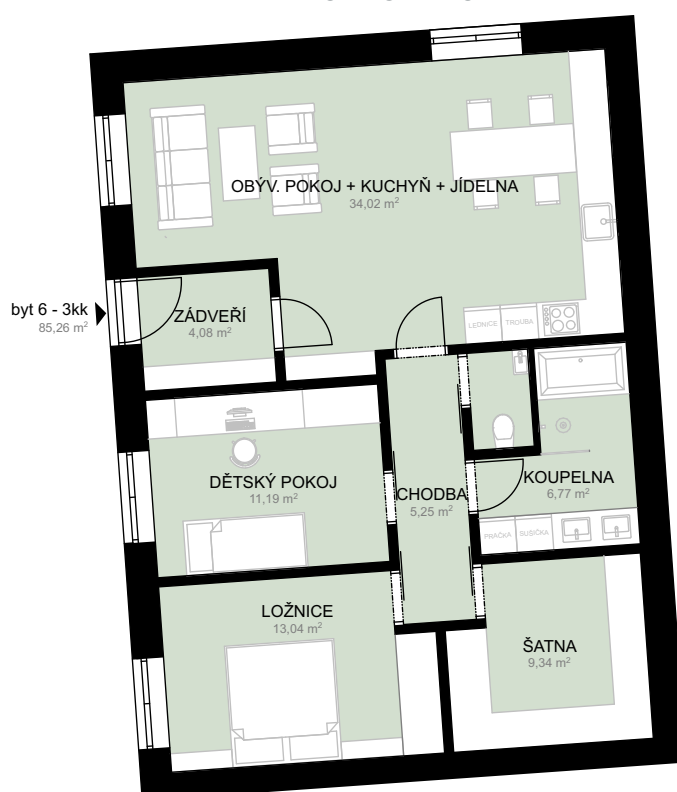

Rezidence Studentská

Karta bytu č.

6

LEGENDA MÍSTNOSTÍ – UŽITNÉ PLOCHY – Byt č. 6

Byt	Celková plocha	Číslo	Název	Plocha	Podlaha	
Byt č. 6 – 3KK	85,26 m²	1.37 g1	Zádveří	4,08 m²	Vinyl	
		1.38 g2	Obývací pokoj + kuchyň + jídelna	34,02 m²	Vinyl	
		1.39 g3	Chodba	5,25 m²	Vinyl	
		1.40 g4	WC	1,60 m²	Keramická Dlažba	
		1.41 g5	Koupelna	6,77 m²	Keramická Dlažba	
		1.42 g6	Dětský pokoj	11,19 m²	Vinyl	
		1.43 g7	Ložnice	13,04 m²	Vinyl	
		1.44 g8	Šatna	9,34 m²	Vinyl	
				Terasa, předzahrádka	110,4 m²	Zámková dlažba, tráva

PŮDORYS