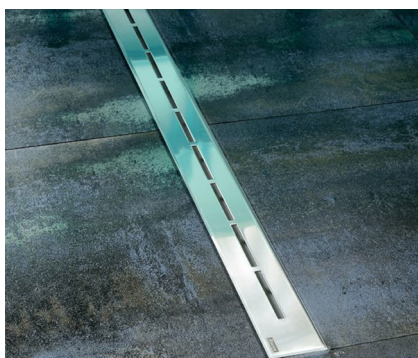

Dlažba Rako Saloon
bílošedá 20x80 cm
mat DAK82745.1

Rezidence Studentská

Karta bytu č.

6

5 / Sanitární technika

Sprchový žlab
Ravak Runway 85 cm nerez lesk lines X01628

Sprchová zástěna walk-in
77x200 cm SAT Walk-in SIKOWI80