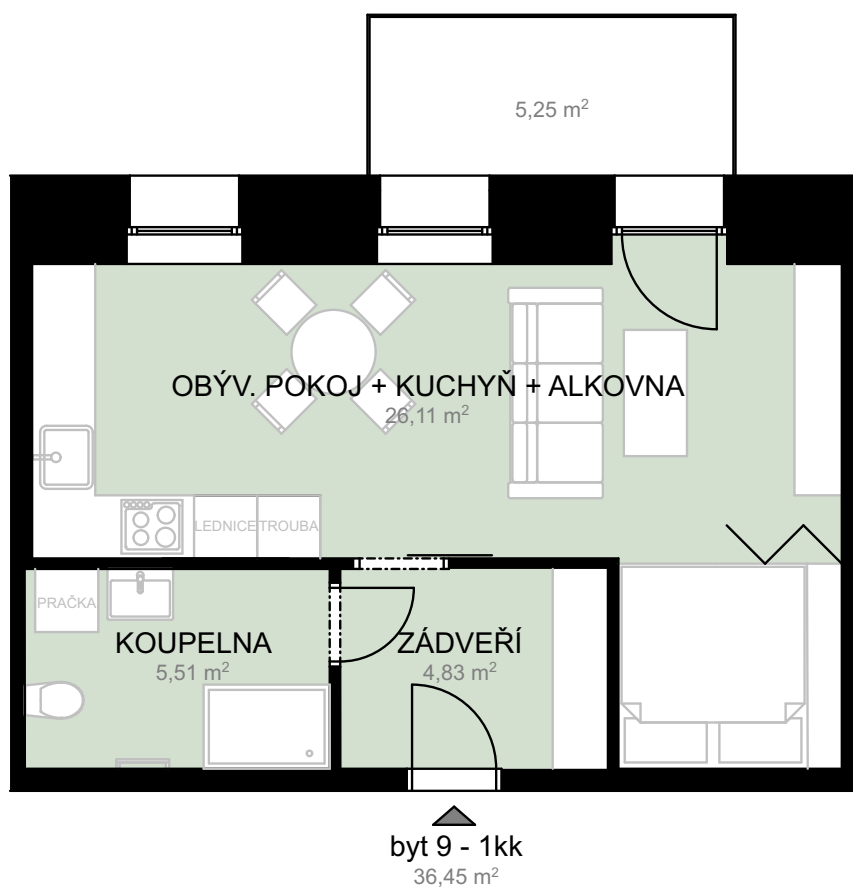

Rezidence Studentská

Karta bytu č.

9

LEGENDA MÍSTNOSTÍ – UŽITNÉ PLOCHY – 2. podlaží – Byt č. 9

Byt	Celková plocha	Číslo	Název	Plocha	Podlaha
Byt č. 9 – 1KK	36,45 m²	2.13 j1	Zádveří	4,83 m²	Vinyl
		2.14 j2	Koupelna	5,51 m²	Keramická Dlažba
		2.15 j3	Obývací pokoj + kuchyň + alkovna	26,11 m²	Vinyl
			Balkon	5,25 m²	speciální Debond s povrchovou úpravou

PŮDORYS