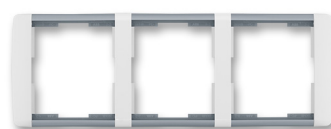

3 / Elektro - Zásuvky a vypínače typ ABB Element bílá / ledová šedá